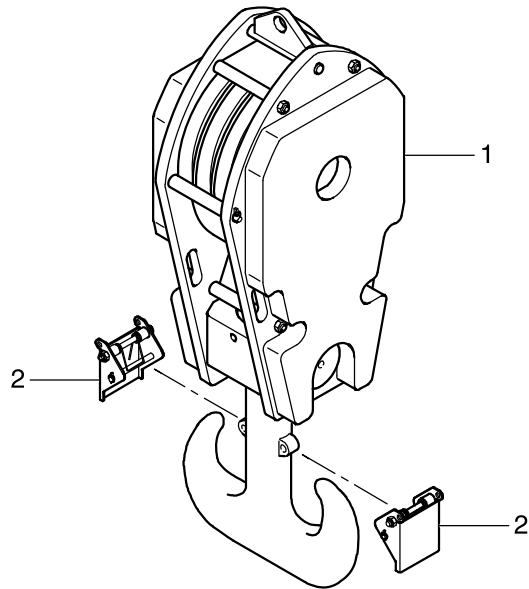

GROVEUNTERFLASCHE
BOTTOM HOOK BLOCKBILDTADEL
PICTORIAL DISPLAY

05.13

3215991-ETL B

1/1

GMK 5250
BE 705
G 525**EUROBLOCK****DE HAAN**